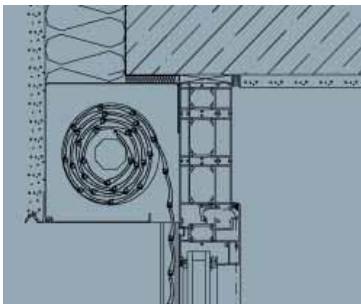

Durch die vollständige Integration in der Fassade
optisch unsichtbar.

Eventuelle Wartungsarbeiten erfolgen durch die
Sturzseitige, außen angeordnete Revisions –
Öffnung.

Vorbaurollladen – Blendensysteme Unterputz

UPK 90°

Blendensysteme Unterputz

UPK 90°

Kastengrößen - UPK 90°

Typ	A mm	B mm
125	128	128
137	138	138
150	151	151
165	167	167
180	181	181
205	207	207